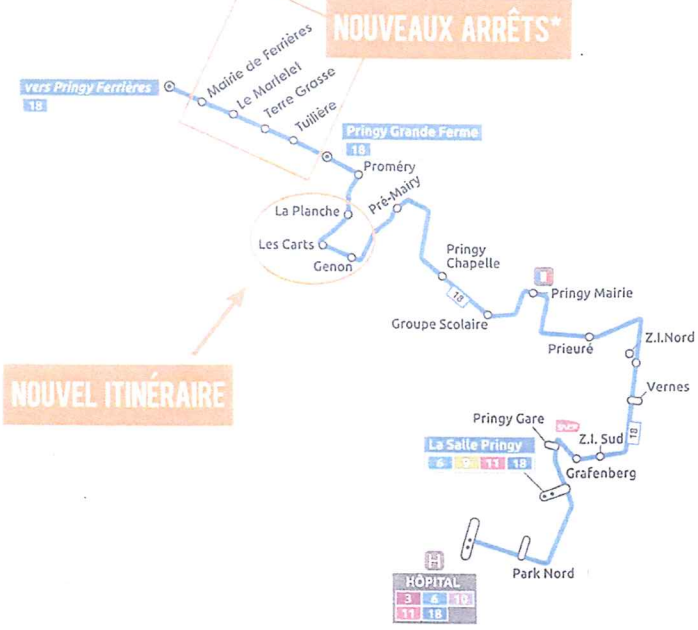

LA LIGNE 18 FAIT LE PLEIN DE NOUVEAUTÉS !

+ DE PROXIMITÉ

Dans le cadre du passage en sens unique de la Route de Promery et pour mieux desservir le secteur des Carts, 7 arrêts sont ajoutés sur la ligne 18 : c'est plus de confort !

GENON / LES CARTS / LA PLANCHE
TUILIÈRE* / TERRE GRASSE* / LE MARTELET* /
MAIRIE DE FERRIÈRES*

* uniquement les samedis, vacances scolaires et l'été.

LE + A DÉCOUVRIR ...

Pour la desserte de «FERRIÈRES» 2 solutions :

RENSEIGNEMENTS

04 50 10 04 04

www.sibra.fr

À partir
du
04/09/2017

Grand
Annecy
Grand Annecy Métropole

Sibra
Faire du bus un choix naturel!

DÉCOUVREZ LA NOUVELLE LIGNE 18 !

18

PÉRIODE DE FONCTIONNEMENT
DU LUNDI AU VENDREDI
EN PÉRIODE SCOLAIRE

18

PÉRIODES DE FONCTIONNEMENT
SAMEDI, VACANCES SCOLAIRES ET L'ÉTÉ

NOUVEL ITINÉRAIRE

ZOOM SECTEUR DES CARTS

Mise en place d'un
sens unique
route de Proméry